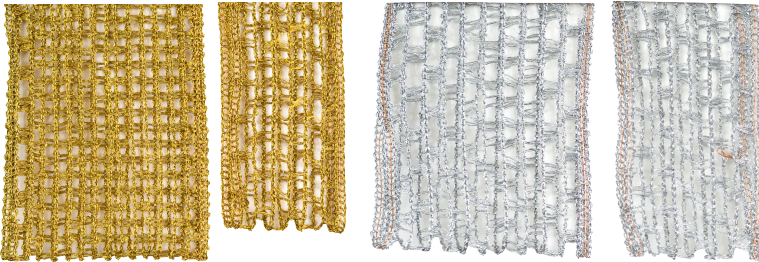

Dekoratif Kurdele

Altın Anglez

40mm Altın

20mm Altın

Gümüş Anglez

40mm Gümüş

20mm Gümüş

Büyük Piramitler