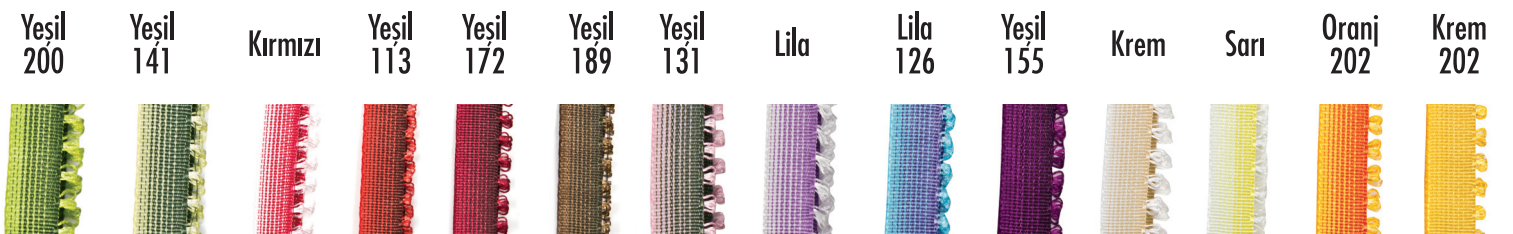

Sedef Karanfil Kurdele

Sedef Kurdele

Sedef Telli Kurdele

25mm

Pikolu DL Kurdele

MAJESTİK®

MAJESTİK %100 YERLİ ÜRETİM YAPAN BİR FİRMADIR.

CANVAR®
TEKSTİL SANAYİ VE TİCARET LTD. ŞTİ.