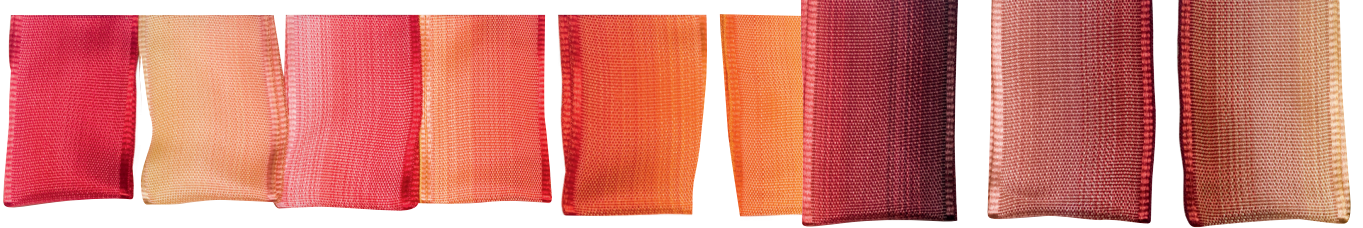

113

104

120

202

155

DL Telli Kurdele

Kırmızı 175 Pembe 141 113 Kırmızı 141 Kırmızı 146 Orange 141 G. Kuruşu 175 G. Kuruşu 215 G. Kuruşu 141

Orange 175 Yeşil 155 Lila 215 120 Pembe 120 Lila 141 G. Kuruşu 169 179

G. Kuruşu 146 Yeşil 146 G. Kuruşu 200 Yeşil 215 Yeşil 141 Yeşil 200 152 Pembe 126

Sarı Pembe 131 168 Kırmızı 120 Lila 175

EBAT
38 mm

Batik Nervür Kurdelesi

EBATLAR

16 mm

25 mm

Düz İpek Kurdele