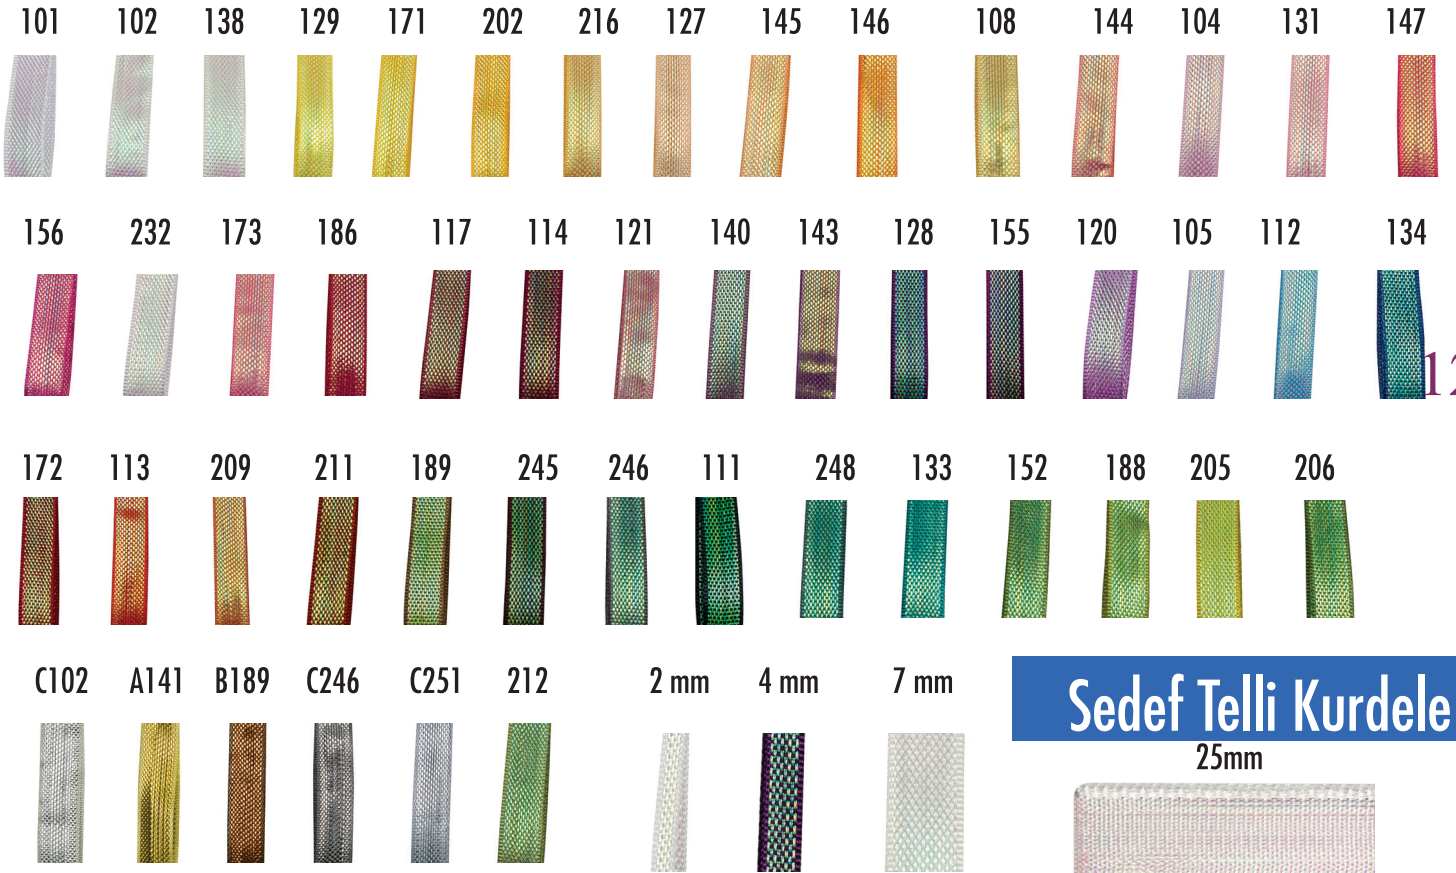

Sedef Kurdele