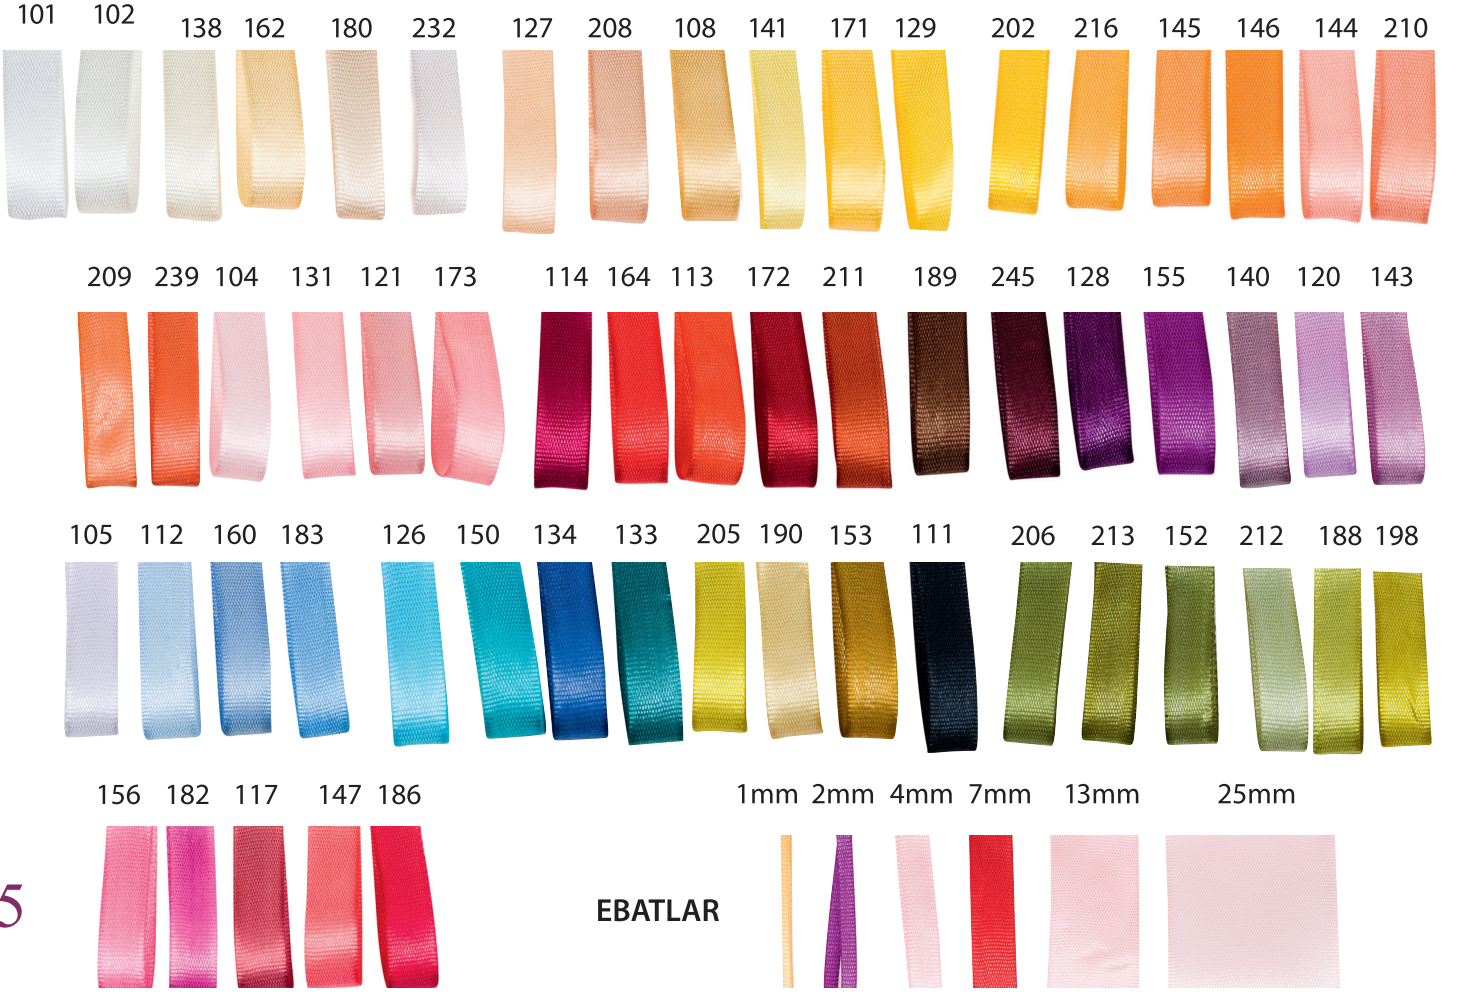

G. Kuruşu 146 Yeşil 146 G. Kuruşu 200 Yeşil 215 Yeşil 141 Yeşil 200 152 Pembe 126

Sarı Pembe 131 168 Kırmızı 120 Lila 175

EBAT
38 mm

Batik Nervür Kurdelesi

EBATLAR

16 mm

25 mm

Düz İpek Kurdele