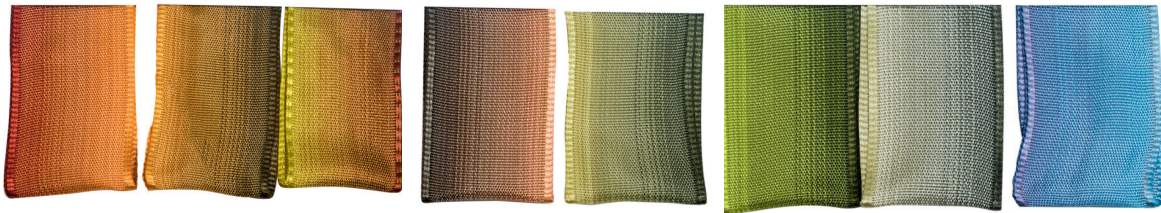

113

104

120

202

155

DL Telli Kurdele

Kırmızı 175 Pembe 141 113 Kırmızı 141 Kırmızı 146 Orange 141 G. Kuruşu 175 G. Kuruşu 215 G. Kuruşu 141

Orange 175 Yeşil 155 Lila 215 120 Pembe 120 Lila 141 G. Kuruşu 169 179

G. Kuruşu 146 Yeşil 146 G. Kuruşu 200 Yeşil 215 Yeşil 141 Yeşil 200 152 Pembe 126

Sarı Pembe 131 168 Kırmızı 120 Lila 175

EBAT
38 mm

Batik Nervür Kurdelesi

EBATLAR

16 mm

25 mm

Düz İpek Kurdele