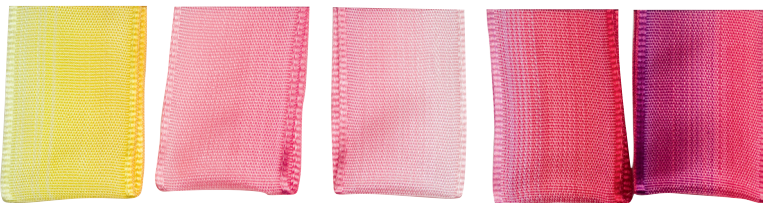

RENK KATALOĞU

2012 COLLECTION

Batik İpek Kurdele (Degrade)

EBATLAR 1mm./2mm./4mm./7mm./13mm.

Batik İpek Kurdele (Degrade)

EBATLAR 1mm/2mm./4mm./ 7mm./ 13mm.

Fırfırlı Nervür

102

113

104

120

202

155

DL Telli Kurdele

Kırmızı 175 Pembe 141 113 Kırmızı 141 Kırmızı 146 Orange 141 G. Kuruşu 175 G. Kuruşu 215 G. Kuruşu 141

Orange 175 Yeşil 155 Lila 215 120 Pembe 120 Lila 141 G. Kuruşu 169 179

G. Kuruşu 146 Yeşil 146 G. Kuruşu 200 Yeşil 215 Yeşil 141 Yeşil 200 152 Pembe 126

Sarı Pembe 131 168 Kırmızı 120 Lila 175

EBAT
38 mm

Batik Nervür Kurdelesi

EBATLAR

16 mm

25 mm

Düz İpek Kurdele